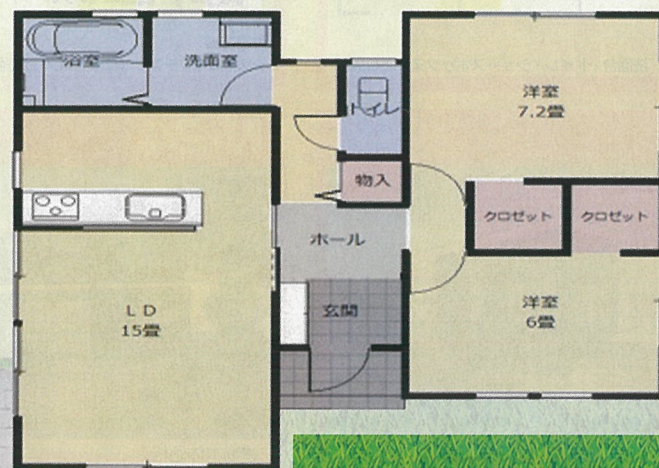

# 550

平屋

専門店

新築  
550万円~  
カナウハウス 検索

2階はいらないアタへ

人気の平屋を体感・相談!!

この「のぼり」を目印にお越しください。

営業時間 11:00 - 17:00